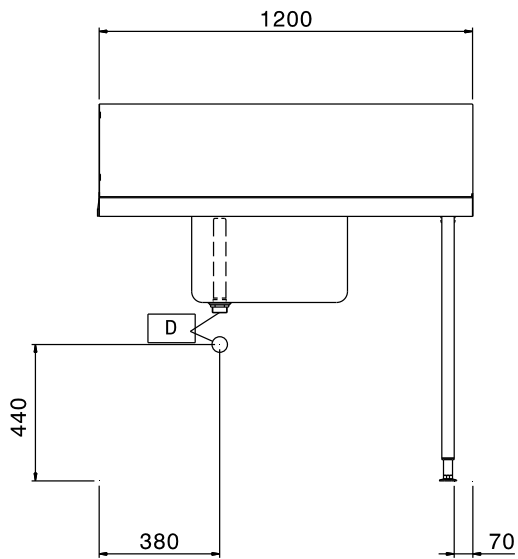

Info

Dimensiones externas, ancho 865308 (BHHPTB12R)	1200 mm
Dimensiones externas, fondo	745 mm
Dimensiones externas, alto	1170 mm
Peso neto	8 kg
Dimensiones de la alzatina, alto	300 mm
Dimensiones del recipiente:	500x400x300h

Alzado

Lateral