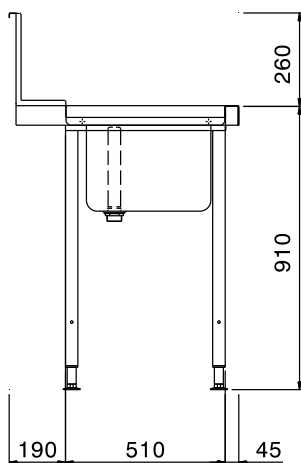

Info

Dimensiones externas, ancho 865308 (BHHPTB12R)	1200 mm
Dimensiones externas, fondo	745 mm
Dimensiones externas, alto	1170 mm
Peso neto	8 kg
Dimensiones de la alzatina, alto	300 mm
Dimensiones del recipiente:	500x400x300h